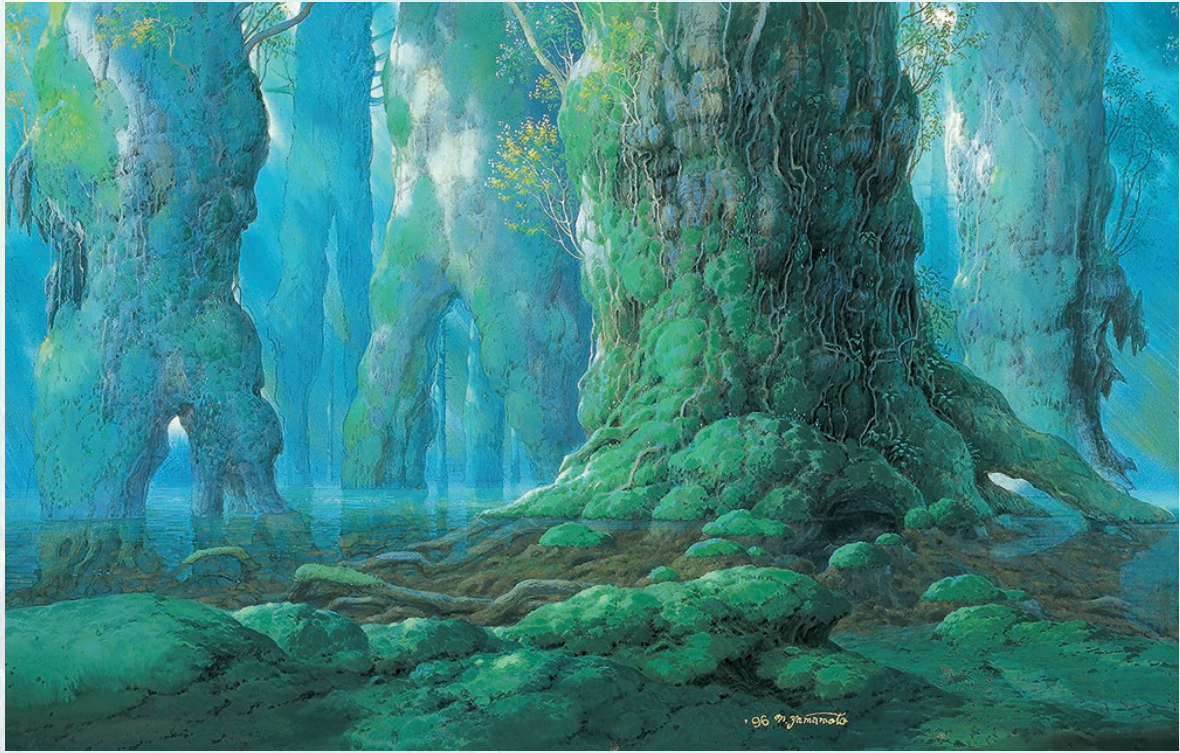

岐阜市立 一支国博物館

題字 原 雲涯

『もののけ姫』シン神の森 (5)©1997 Studio Ghibli・ND

一支国博物館では、来る令和元年7月20日（土）から9月16日（月祝）まで、第46回特別企画展「山本二三展 ～長崎・五島が生んだアニメーション美術監督～」を開催致します。

本展では、長崎・五島出身のアニメーション美術監督である山本二三（やまもと にぞう）が手掛けた作品の数々に加え、愛用の画材や地塗りなどを含む約60点を展示します。『火垂るの墓』や『耳をすませば』、『時をかける少女』など、名作の原画や複製画、故郷五島の風景を描いた『五島百景』のほか、本展のため特別に描き下ろされた壱岐を題材とした作品など、日本アニメ界の第一線を走り続ける山本二三の世界を間近でお楽しみください。